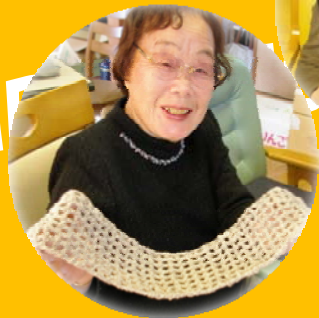

毎日の風景 ～手芸クラブ編～

たくさん
できたので...

販売会をしよう!

という事で...

販売会の様子 ↓ 販売会の様子 ↓ 販売会の様子 ↓ 販売会の様子 ↓ 販売会の様子 ↓ 販売会の様子 ↓ 販売会の様子 ↓ 販売会の様子 ↓ 販売会の様子 ↓

2月19日(土)の10時から、城里町七会にある物産センター「山桜」にて販売会を行いました。販売開始からお客様がたくさんいらして皆様大忙し!!でも、満面の笑顔でお客様と接している姿はとっても印象的でした。「これ、かわいい!!」「あれ、素敵!!」などの声もたくさんいただき、皆様も満足気。午前・午後と販売を行い、合計7万を超える売り上げになりました!こちらの売上金は福祉団体に寄付させていただきます。地域の皆様、ご協力ありがとうございました。その後も新しい作品作りに取り組んでおられます。どうぞ期待です!!